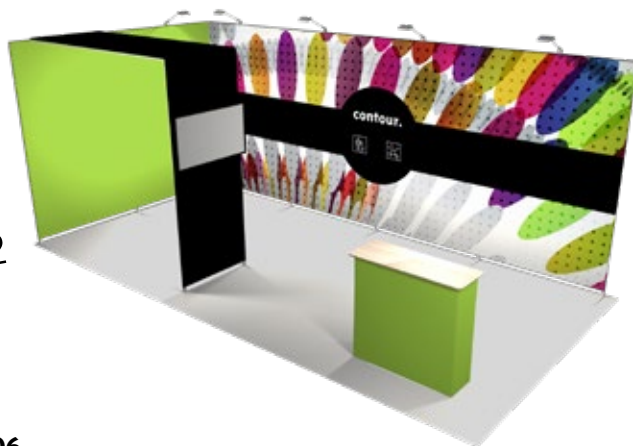

option : spot led

18 m²

ct-stand-07

Structures + visuels + comptoir + 4 spots LED
+ sacs de transport à roulettes

Achat à partir de

7 250 €

18 m²

ct-stand-06